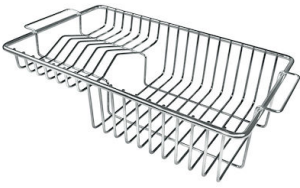

SMOKEY 500 GOLD

fregaderos

Código: 1155 859

CARACTERÍSTICAS

- | | |
|--------------------------|--|
| CUBETA DE RADIO ESTRECHO | Cubetas de formas cuadradas con un diseño moderno y una mayor capacidad. Para una estética minimalista conjugada con la máxima comodidad. |
| DESAGÜE 3,5" BASKET | Desagüe grande de 3,5" equipado con el práctico tapón cestillo que impide el flujo de las partes sólidas en la alcantarilla. |
| FREGADEROS DE ESPESOR | Acero 1 mm de espesor. Un espesor importante que garantiza máxima robustez para los fregaderos que no conocen las señales del envejecimiento. |
| GOLD | El acabado Gold se obtiene tratando el acero con un proceso físico llamado PVD (Physical Vacuum Deposition) que deposita partículas de metales nobles en la superficie. El resultado es un efecto estético único y refinado, y un mejoramiento de las propiedades mecánicas del acero que resulta ser más resistente a los golpes y a las rayas. |
| REBOSADERO PERIMETRAL | El rebosadero es una seguridad siempre presente en los fregaderos Foster que impide el desbordamiento del agua de la cubeta en caso de olvido. La solución del desagüe perimetral mejora la estética gracias a la forma cuadrada y esencial. |

DETALLES

- | | |
|-------------------|------------------|
| Acabado | PVD |
| Borde Instalación | Bajo la encimera |

Colorante Gold

Material Acero inoxidable AISI 304

Texture Fumé

Base 60 cm

Dimensiones 540 x 440 mm

Cesta blanca de acero inoxidable
8612 000

Cesta portaplatos inox
8100 303
* sólo en combinación con el accesorio
8644 101

Cubeta blanca
8153 100

Rejilla portaplatos inox
8100 154

Tabla de corte de cristal
8631 300

Tabla de corte de HPDE
8657 001

Tabla de corte Twin in HDPE
8644 101

Bandeja perforada inox
8151 000
* sólo en combinación con el accesorio
8644 101

Cesta portaplatos inox
8100 201

**Kit rallador con soporte para anillo
y bandeja de recogida de alimentos**
8159 101
* sólo en combinación con el accesorio
8644 101