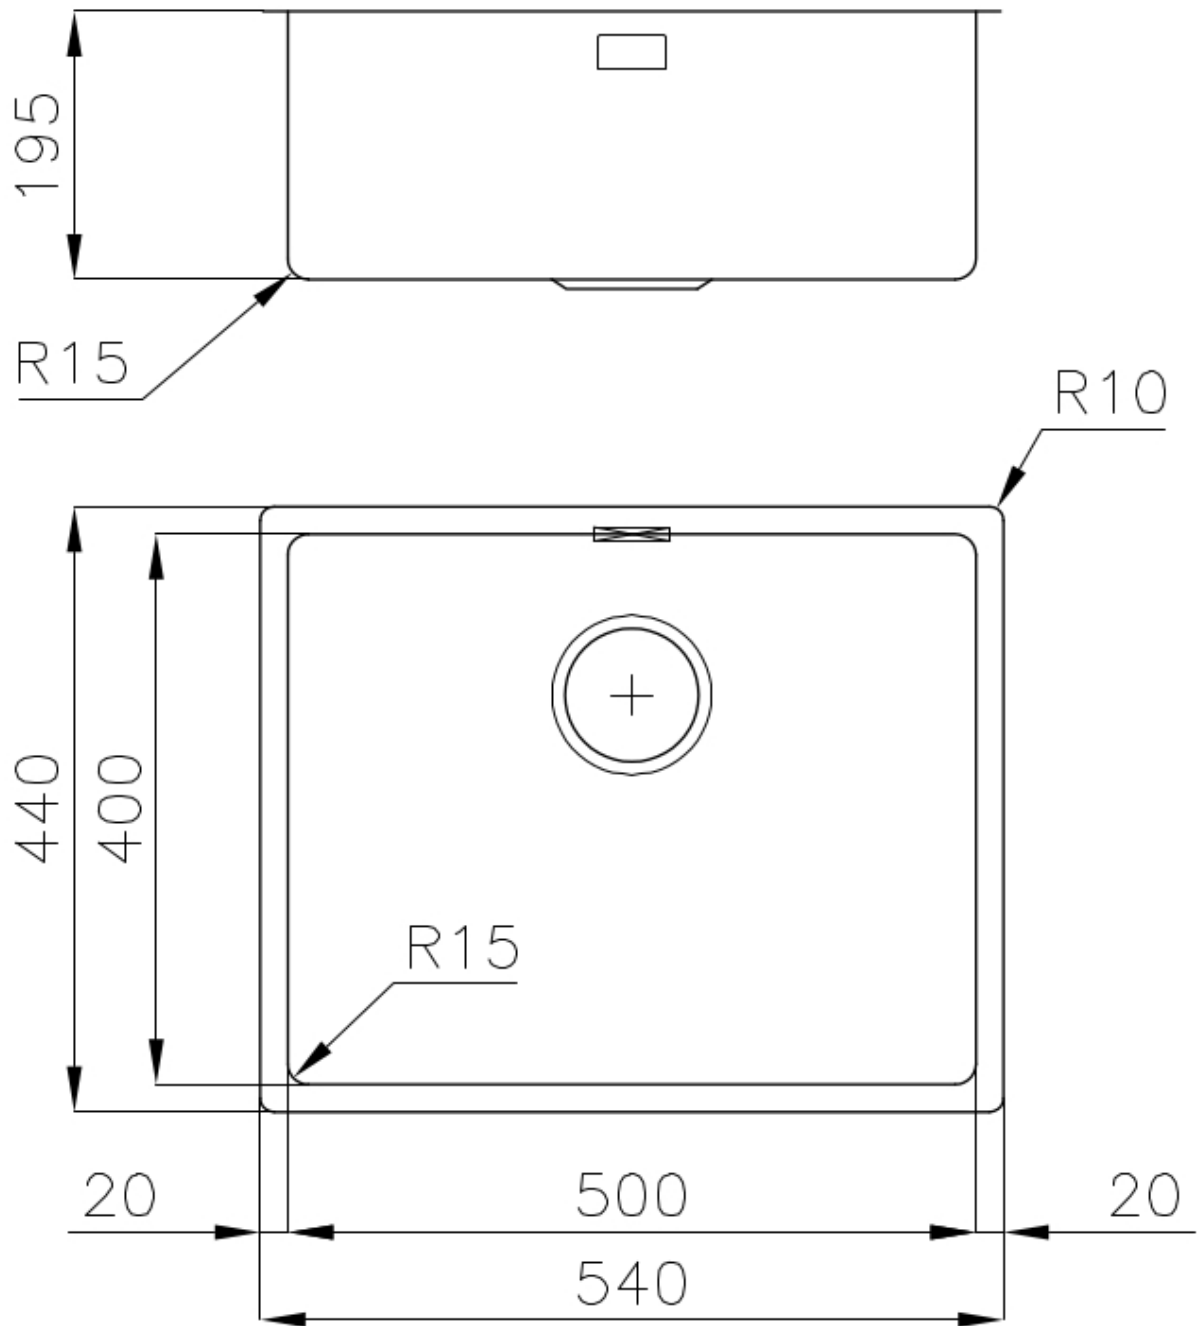

SMOKEY 500 GOLD

fregaderos

Código: 1155 859

CARACTERÍSTICAS

- | | |
|--------------------------|--|
| CUBETA DE RADIO ESTRECHO | Cubetas de formas cuadradas con un diseño moderno y una mayor capacidad. Para una estética minimalista conjugada con la máxima comodidad. |
| DESAGÜE 3,5" BASKET | Desagüe grande de 3,5" equipado con el práctico tapón cestillo que impide el flujo de las partes sólidas en la alcantarilla. |
| FREGADEROS DE ESPESOR | Acero 1 mm de espesor. Un espesor importante que garantiza máxima robustez para los fregaderos que no conocen las señales del envejecimiento. |
| GOLD | El acabado Gold se obtiene tratando el acero con un proceso físico llamado PVD (Physical Vacuum Deposition) que deposita partículas de metales nobles en la superficie. El resultado es un efecto estético único y refinado, y un mejoramiento de las propiedades mecánicas del acero que resulta ser más resistente a los golpes y a las rayas. |
| REBOSADERO PERIMETRAL | El rebosadero es una seguridad siempre presente en los fregaderos Foster que impide el desbordamiento del agua de la cubeta en caso de olvido. La solución del desagüe perimetral mejora la estética gracias a la forma cuadrada y esencial. |

DETALLES

- | | |
|-------------------|------------------|
| Acabado | PVD |
| Borde Instalación | Bajo la encimera |

Colorante Gold

Material Acero inoxidable AISI 304

Texture Fumé

Base 60 cm

Dimensiones 540 x 440 mm

Dotaciones estándar Soportes de fijación, junta, desagüe, rebosadero y sifón, Caja de embalaje

Orificios Monomando Ningún orificio de serie

Hueco de encastre Ver hoja de datos técnicos

Escurreidor No

Anchura 54 cm

Medida de la cubeta 500 x 400 mm

Número de cubetas 1 cubeta

Desagüe Desagüe 3.5 "

DIBUJOS TÉCNICOS

Cut out size
Dimensioni per foratura top

GALERÍA

ACCESORIOS OPCIONALES

Cesta blanca
8612 100