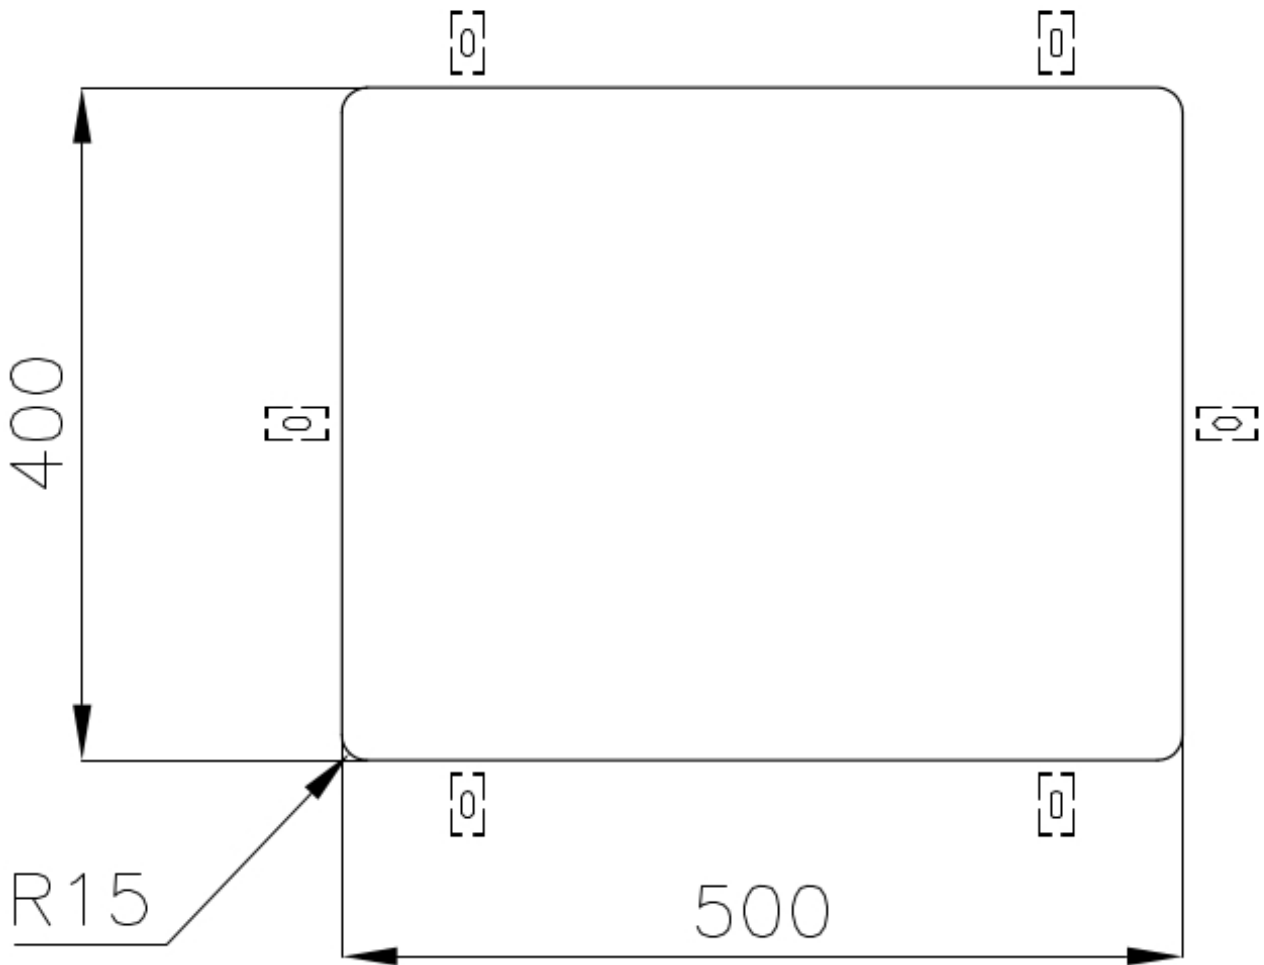

SMOKEY 500 GOLD

fregaderos

Código: 1155 859

CARACTERÍSTICAS

- | | |
|--------------------------|--|
| CUBETA DE RADIO ESTRECHO | Cubetas de formas cuadradas con un diseño moderno y una mayor capacidad. Para una estética minimalista conjugada con la máxima comodidad. |
| DESAGÜE 3,5" BASKET | Desagüe grande de 3,5" equipado con el práctico tapón cestillo que impide el flujo de las partes sólidas en la alcantarilla. |
| FREGADEROS DE ESPESOR | Acero 1 mm de espesor. Un espesor importante que garantiza máxima robustez para los fregaderos que no conocen las señales del envejecimiento. |
| GOLD | El acabado Gold se obtiene tratando el acero con un proceso físico llamado PVD (Physical Vacuum Deposition) que deposita partículas de metales nobles en la superficie. El resultado es un efecto estético único y refinado, y un mejoramiento de las propiedades mecánicas del acero que resulta ser más resistente a los golpes y a las rayas. |
| REBOSADERO PERIMETRAL | El rebosadero es una seguridad siempre presente en los fregaderos Foster que impide el desbordamiento del agua de la cubeta en caso de olvido. La solución del desagüe perimetral mejora la estética gracias a la forma cuadrada y esencial. |

DETALLES

- | | |
|-------------------|------------------|
| Acabado | PVD |
| Borde Instalación | Bajo la encimera |

Colorante Gold

Material Acero inoxidable AISI 304

Texture Fumé

Base 60 cm

Dimensiones 540 x 440 mm

Dotaciones estándar Soportes de fijación, junta, desagüe, rebosadero y sifón, Caja de embalaje

Orificios Monomando Ningún orificio de serie

Hueco de encastre Ver hoja de datos técnicos

Escurreidor No

Anchura 54 cm

Medida de la cubeta 500 x 400 mm

Número de cubetas 1 cubeta

Desagüe Desagüe 3.5 "

DIBUJOS TÉCNICOS

Cut out size
Dimensioni per foratura top

GALERÍA

ACCESORIOS OPCIONALES

Cesta blanca
8612 100