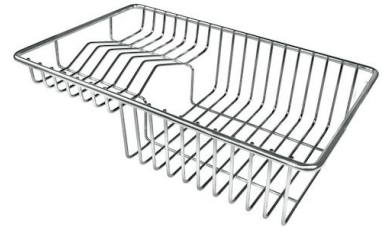

SMOKEY 500 GOLD

fregaderos

Código: 1155 859

CARACTERÍSTICAS

- | | |
|--------------------------|--|
| CUBETA DE RADIO ESTRECHO | Cubetas de formas cuadradas con un diseño moderno y una mayor capacidad. Para una estética minimalista conjugada con la máxima comodidad. |
| DESAGÜE 3,5" BASKET | Desagüe grande de 3,5" equipado con el práctico tapón cestillo que impide el flujo de las partes sólidas en la alcantarilla. |
| FREGADEROS DE ESPESOR | Acero 1 mm de espesor. Un espesor importante que garantiza máxima robustez para los fregaderos que no conocen las señales del envejecimiento. |
| GOLD | El acabado Gold se obtiene tratando el acero con un proceso físico llamado PVD (Physical Vacuum Deposition) que deposita partículas de metales nobles en la superficie. El resultado es un efecto estético único y refinado, y un mejoramiento de las propiedades mecánicas del acero que resulta ser más resistente a los golpes y a las rayas. |
| REBOSADERO PERIMETRAL | El rebosadero es una seguridad siempre presente en los fregaderos Foster que impide el desbordamiento del agua de la cubeta en caso de olvido. La solución del desagüe perimetral mejora la estética gracias a la forma cuadrada y esencial. |

DETALLES

- | | |
|-------------------|------------------|
| Acabado | PVD |
| Borde Instalación | Bajo la encimera |

Colorante Gold

Material Acero inoxidable AISI 304

Texture Fumé

Base 60 cm

Dimensiones 540 x 440 mm

Medida de la cubeta 500 x 400 mm

Número de cubetas 1 cubeta

Desagüe Desagüe 3.5 "

DIBUJOS TÉCNICOS

Cut out size
Dimensioni per foratura top

GALERÍA

ACCESORIOS OPCIONALES

Cesta blanca
8612 100

Cesta blanca de acero inoxidable
8612 000

Cesta portaplatos inox
8100 303
* sólo en combinación con el accesorio
8644 101

Cubeta blanca
8153 100

Rejilla portaplatos inox
8100 154

Tabla de corte de cristal
8631 300